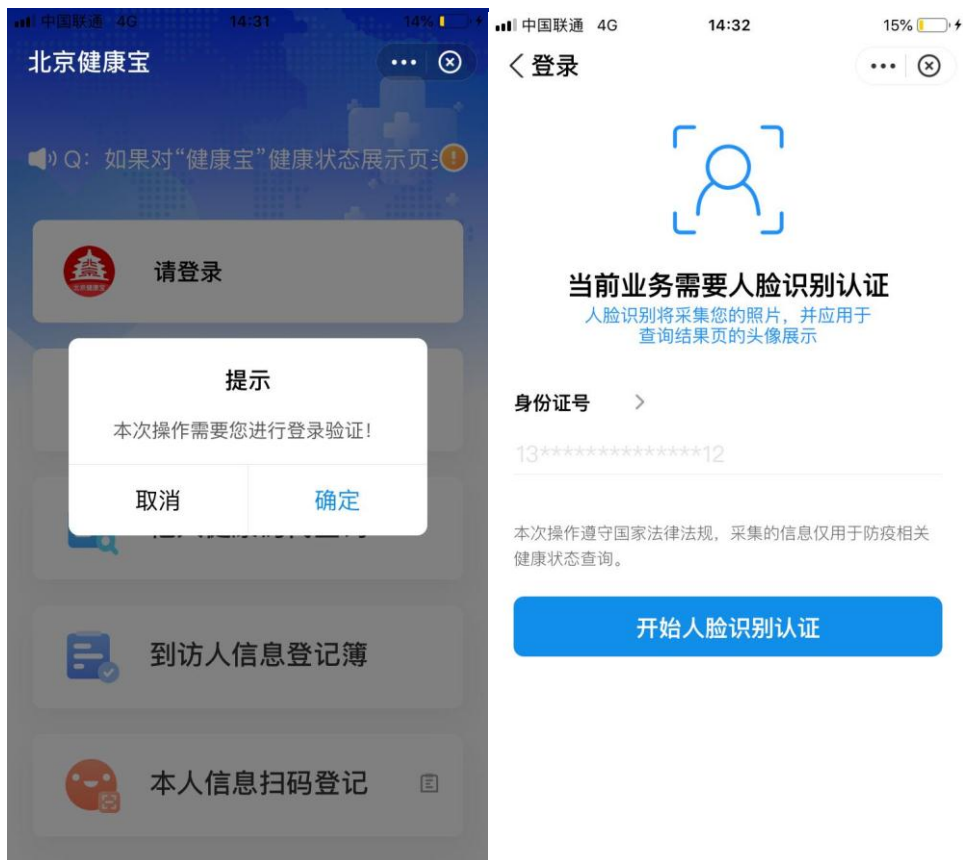

# “北京健康宝”使用指南（以支付宝为例）

“北京健康宝”二维码：

1、登录支付宝，找到“健康码”

2、进入“健康码”，地区选择北京，点击立即查看

### 4、同意用户授权协议

5、按照提示进行人脸识别验证

6、人脸识别后同意并认证即可得到北京健康宝