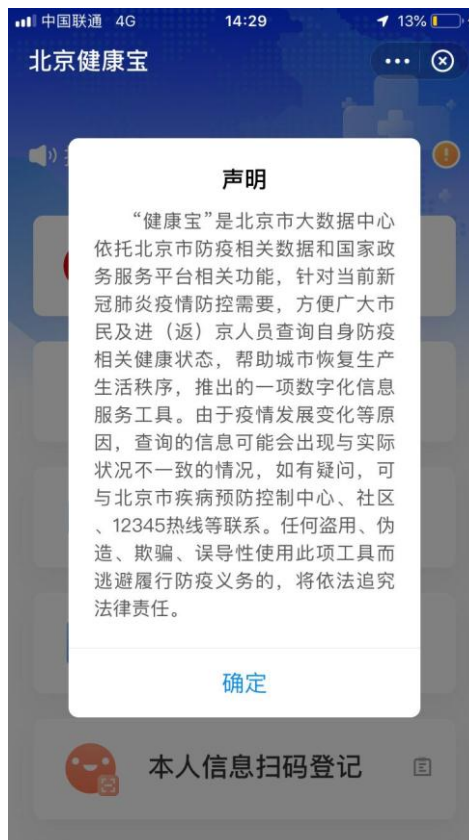

# “北京健康宝”使用指南（以支付宝为例）

“北京健康宝”二维码：

1、登录支付宝，找到“健康码”

2、进入“健康码”，地区选择北京，点击立即查看

### 4、同意用户授权协议

5、按照提示进行人脸识别验证

6、人脸识别后同意并认证即可得到北京健康宝