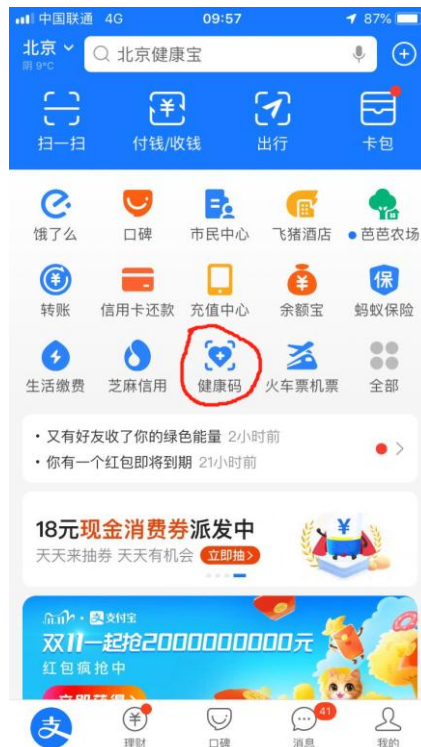

# “北京健康宝”使用指南（以支付宝为例）

“北京健康宝”二维码：

1、登录支付宝，找到“健康码”

2、进入“健康码”，地区选择北京，点击立即查看